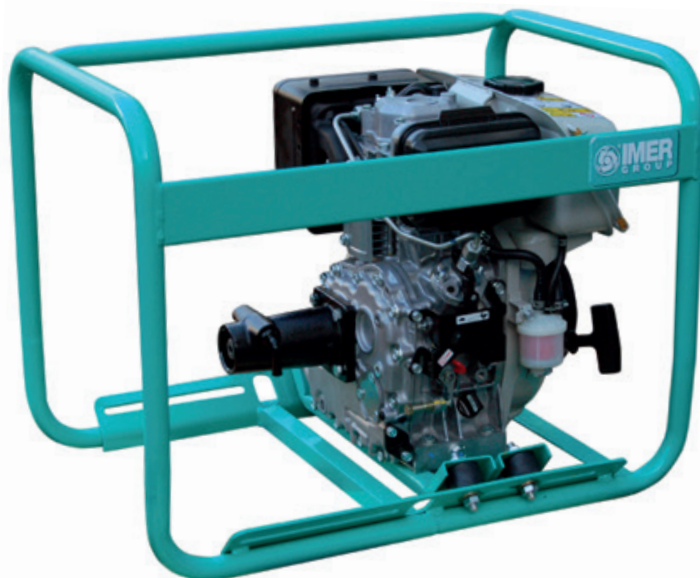

GROUPE D'ENTRAÎNEMENT GE 5LD

Gamme Vibration

GE 5LD - Réf. 05021200 - Gencod : 3661534010100

Sans sécurité d'huile

Disponible avec KIT ÉTOUFFOIR

Dispositif permettant de stopper le moteur en cas d'urgence en coupant l'arrivée d'air

APPLICATIONS

Le groupe d'entraînement GE 5LD assure l'entraînement du flexible des aiguilles mécaniques série GH et de la pompe submersible WP-3LB. Il transforme intégralement l'énergie du moteur en force de rotation.

Equipements de série

- ✓ Groupe d'entraînement avec boîtier d'accouplement
- ✓ Berceau de protection

| | | GE 5LD |
|------------------------------|---------|-------------|
| Moteur | | ROBIN DY 23 |
| Refroidissement | | Air |
| Puissance | kW (Ch) | 3.5 (4.8) |
| Poids (avec kit étouffoir) | kg | 42 (43) |
| Référence | | 05021200 |
| Référence avec kit étouffoir | | 05021201 |